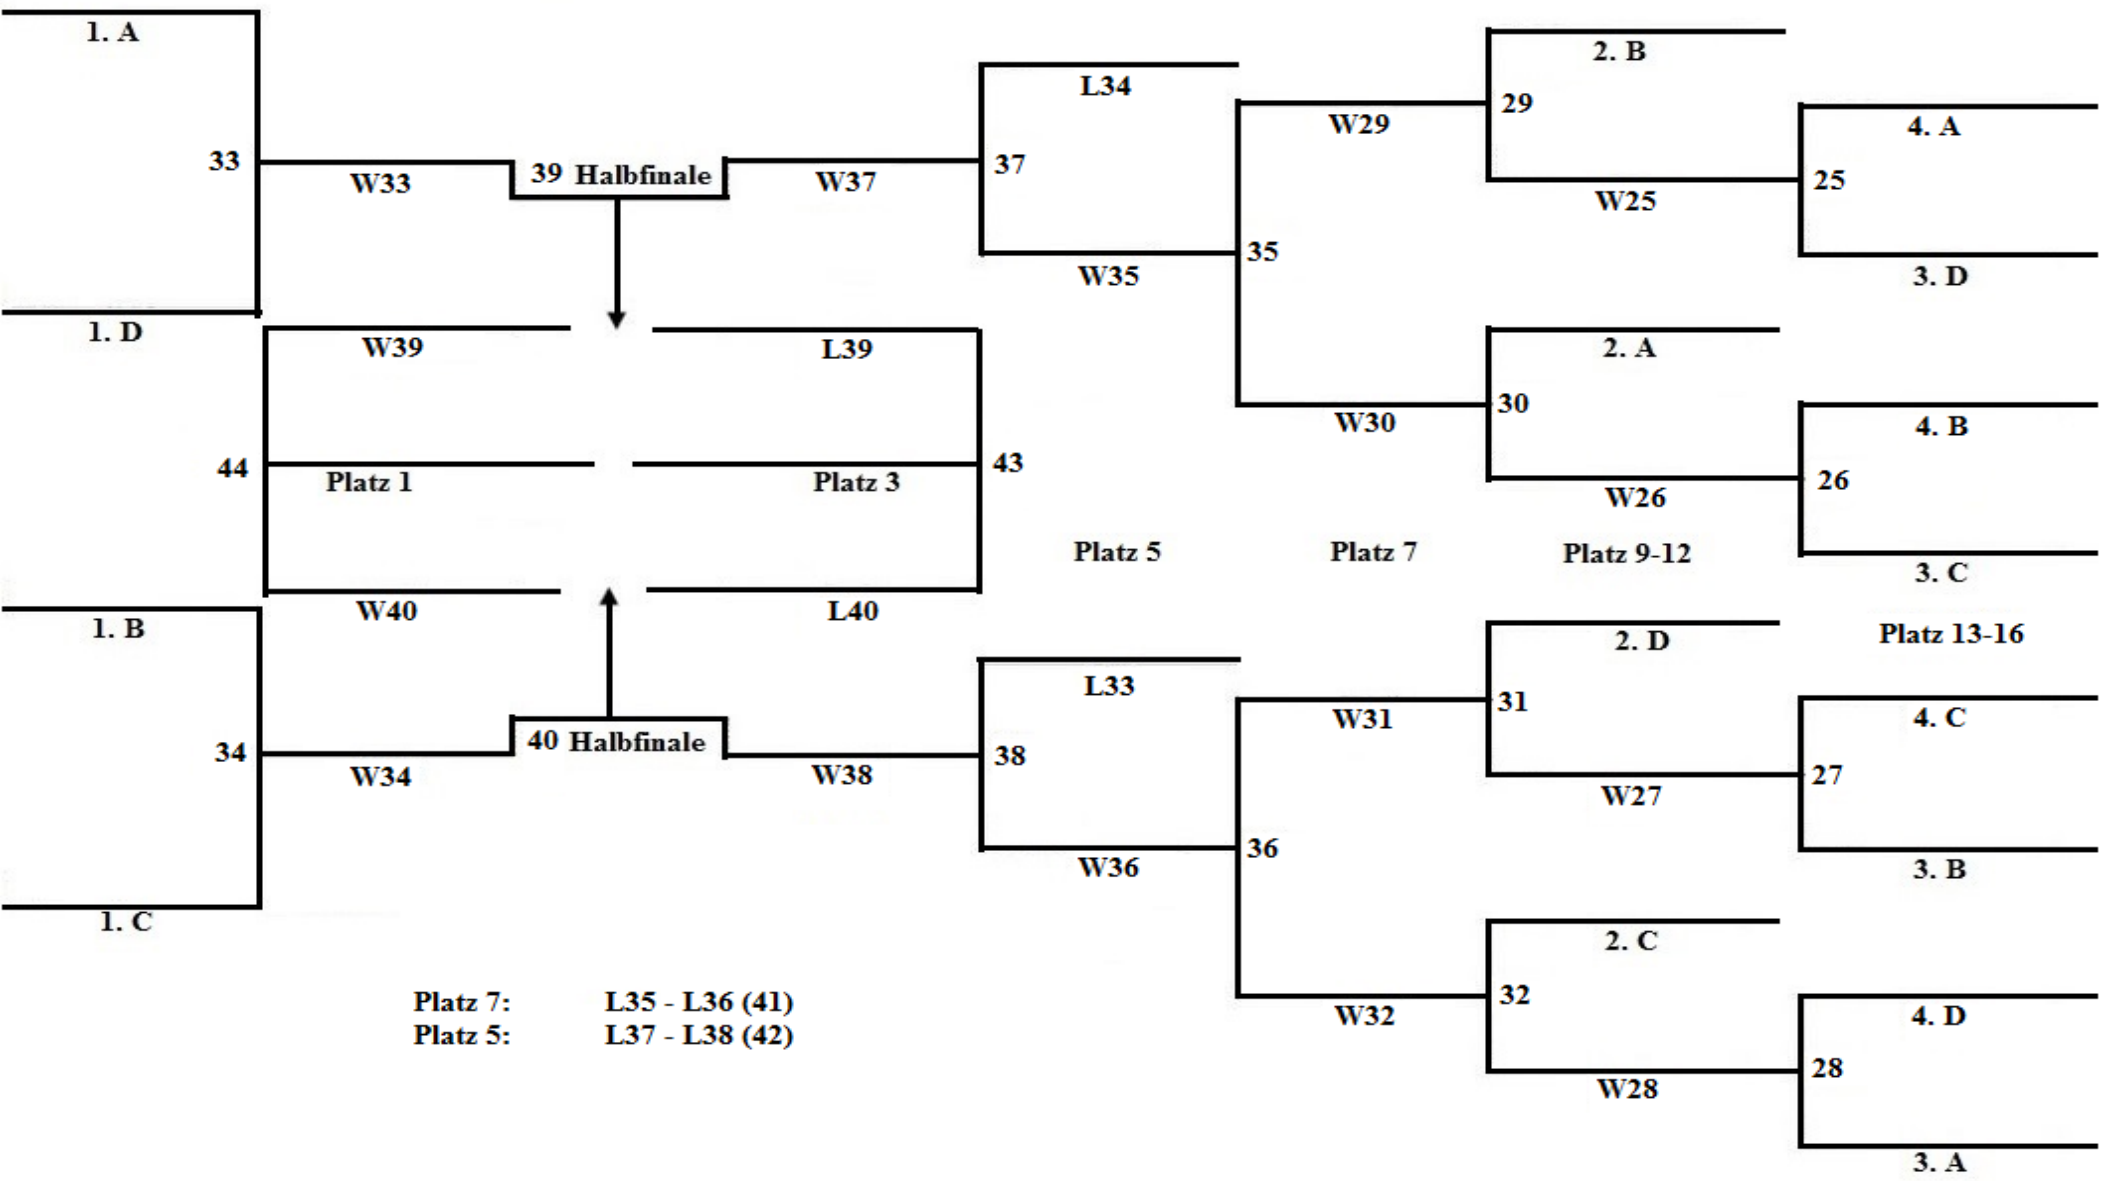

Spielplan für 16 Teams

Beschreibung: Vier Gruppen x 4 Teams (24). Danach DoubleOut für die Gewinner und jede Mannschaft hat noch die Chancen für den Sieg. Mit HF und Platzierungsspielen (XX)

	Gruppe A	1	2	3	4	G	V	+	-	Diff	Platz
1	Tequila Team										
2											
3											
4											

Zeit	SN		Feld	Erg.	SR
Gruppenspiele (bis 15 Punkte, Wechsel bei 8)					
09:30	1	A1 : A2	F1	-	A3
09:30	2	B1 : B2	F2	-	B3
09:45	3	C1 : C2	F1	-	L1
09:45	4	D1 : D2	F2	-	L2
10:00	5	A3 : A4	F1	-	L3
10:00	6	B3 : B4	F2	-	L4
10:15	7	C3 : C4	F1	-	L5
10:15	8	D3 : D4	F2	-	L6
10:30	9	A1 : A3	F1	-	L7
10:30	10	B1 : B3	F2	-	L8

10:45	11	C1 : C3	F1	-	L9
10:45	12	D1 : D3	F2	-	L10
11:00	13	A2 : A4	F1	-	L11
11:00	14	B2 : B4	F2	-	L12
11:15	15	C2 : C4	F1	-	L13
11:15	16	D2 : D4	F2	-	L14
11:30	17	A1 : A4	F1	-	L15
11:30	18	B1 : B4	F2	-	L16
11:45	19	C1 : C4	F1	-	L17
11:45	20	D1 : D4	F2	-	L18
12:00	21	A2 : A3	F1	-	L19

12:00	22	B2 : B3	F2	L20
12:15	23	C2 : C3	F1	L21
12:15	24	D2 : D3	F2	L22

Gewinnerrunde

16 Teams

Hoffnungsrunde

Doubleout

Die Spiele 25 bis 34 -> 15 Punkte

Zeit	SN		Feld		Erg.	SR
Hoffnungsrunde. Spiele um Platz 13-16						
12:30	25	4.A : 3.D	F1	-	1.A
12:30	26	4.B : 3.C	F2	-	1.B
12:45	27	4.C : 3.B	F1	-	1.C
12:45	28	4.D : 3.A	F2	-	1.D
Hoffnungsrunde. Spiele um Platz 9-12						
13:00	29	2.B : W25	F1	-	L27
13:00	30	2.A : W26	F2	-	L28
13:15	31	2.D : W27	F1	-	L29
13:15	32	2.C : W28	F2	-	L30